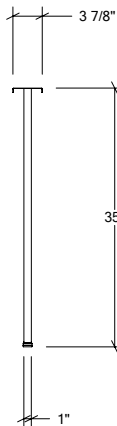

## HROK-CTLG-800038

1" Patte pour comptoir lunch

### Spécifications

Largeur:	1"
Profondeur:	24 3/4"
Matériel:	Acier Inoxydable 304
Épaisseur:	18 ga
Fini:	Brossé
Nombre portes / tiroirs	n/a
Position des pentures:	n/a
Poignée:	n/a
Installation:	n/a
Dimensions d'emballage:	28" x 35" x 2 1/4"