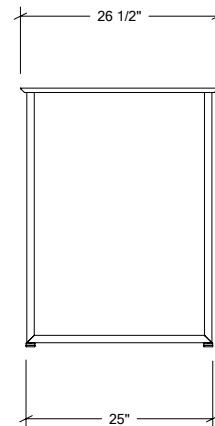

## HROK-CTLG-800038

1" Patte pour comptoir lunch

### Spécifications

Largeur:	1"
Profondeur:	24 3/4"
Matériel:	Acier Inoxydable 304
Épaisseur:	18 ga
Fini:	Brossé
Nombre portes / tiroirs	n/a
Position des pentures:	n/a
Poignée:	n/a
Installation:	n/a
Dimensions d'emballage:	28" x 35" x 2 1/4"