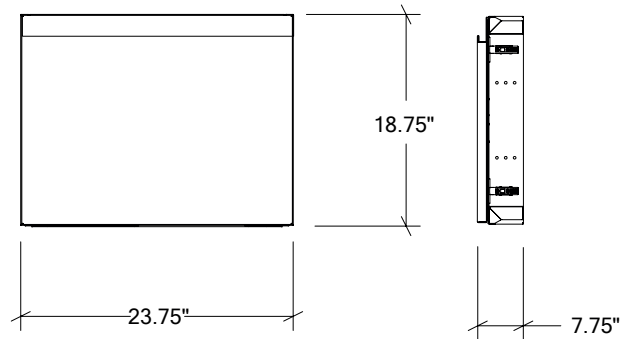

MODULES ENCASTRÉS POUR CUISINE EXTÉRIEURE EN ACIER INOXYDABLE

HROK-ACF-806204 | LINE

24" Accès à Porte Simple Mi-Hauteur Encastré
pentures à droite

Spécifications

Collection :	LINE
Matériel :	Acier Inoxydable 304
Épaisseur :	18 ga
Fini :	Brossé
Nombre portes / tiroirs :	1
Position des pentures :	Droite
Installation :	À effleurement
Dimensions ouverture :	24"L x 19"H x 7 3/4"P
Dimensions hors-tout :	23 3/4"L x 18 3/4"H x 7 3/4"P