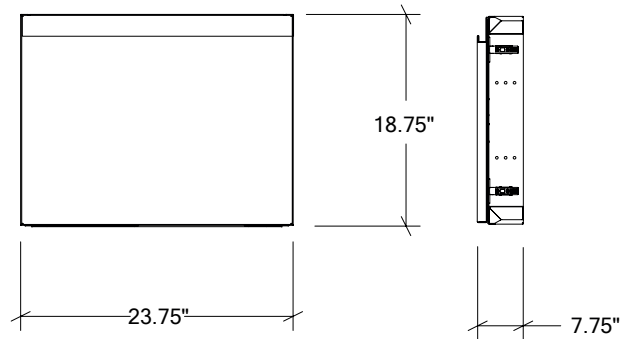

MODULES ENCASTRÉS POUR CUISINE EXTÉRIEURE EN ACIER INOXYDABLE

HROK-ACF-806203 | LINE

24" Accès à Porte Simple Mi-Hauteur Encastré
pentures à gauche

Spécifications

Collection :	LINE
Matériel :	Acier Inoxydable 304
Épaisseur :	18 ga
Fini :	Brossé
Nombre portes / tiroirs :	1
Position des pentures :	Gauche
Installation :	À effleurement
Dimensions ouverture :	24" L x 19" H x 7 3/4" P
Dimensions hors-tout :	23 3/4" L x 18 3/4" H x 7 3/4" P