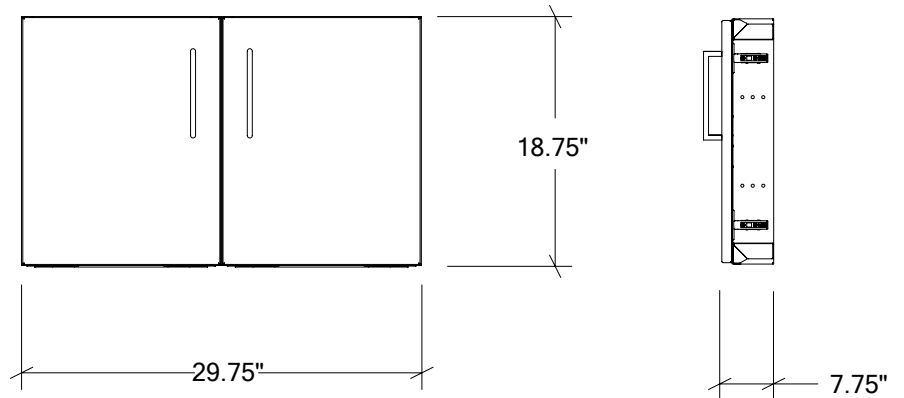

MODULES ENCASTRÉS POUR CUISINE EXTÉRIEURE EN ACIER INOXYDABLE

HROK-ACF-806005 | PURE

30" Accès à Portes Doubles Mi-Hauteur Encastré

Spécifications

Collection :	PURE
Matériel :	Acier Inoxydable 304
Épaisseur :	18 ga
Fini :	Brossé
Nombre portes / tiroirs :	2
Position des pentures :	n/a
Installation :	À effleurement
Dimensions ouverture :	30" L x 19" H x 7 3/4" P
Dimensions hors-tout :	29 3/4" L x 18 3/4" H x 7 3/4" P

Caractéristiques

- Porte(s) d'accès vous permettant de créer des ouvertures de rangement aux endroits désirés
- Installation encastrée à cadre invisible pour un look épuré
- Fermeture douce des portes grâce aux pentures à amortisseurs
- S'agence parfaitement aux modules de cuisines extérieures auto-portants de HOME REFINEMENTS
- Acier inoxydable de qualité commerciale d'une épaisseur de 18 ga
- Matériau résistant à la corrosion de grade 304 (18/10) (option disponible: grade 316 recommandé pour environnement salin)
- Élégant fini brossé no 4 qui correspond à celui de vos grils et électro-ménagers extérieurs
- Respectueux de l'environnement, 100% recyclable
- Installation simple
- Fabriqué à la main au Canada