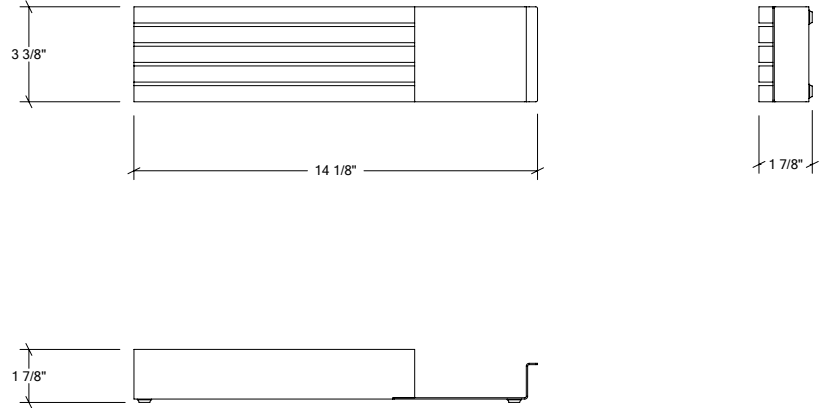

## HROK-ACC-805001

Bloc de couteaux de chef

### Spécifications

Matériel:	Acier Inoxydable / Érable
Fini:	Brossé / Érable
Dimensions d'emballage:	6 1/2" x 16" x 3"