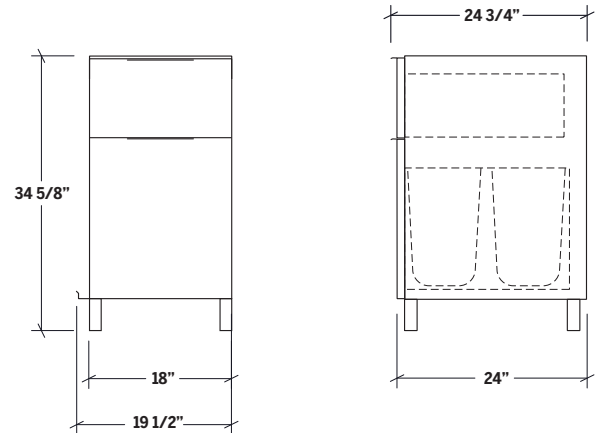

### Spécifications

Collection	Nature
Longueur	36"
Hauteur	36"
Profondeur	25 1/2"
Matériel	Acier Inoxydable 304
Épaisseur matériel	18ga
Fini	Brossé

Cet ensemble inclut:

ID	ITEM	DESCRIPTION	LONGUEUR	QUANTITÉ
1	HR-ESSTR18-N	Armoire tiroir à déchets/recyclage	18 "	1
2	HR-ESST3D18-N	Armoire de rangement à 3 tiroirs	18 "	1
3	HR-ESCTGL36-N	Comptoir granite noir	36 "	1

### Spécifications

Collection	Nature
Largeur	18"
Profondeur	24"
Matériel	Acier Inoxydable 304
Calibre	18 ga
Fini	Brossé
Nombre portes / tiroirs	2
Installation	Autoportant