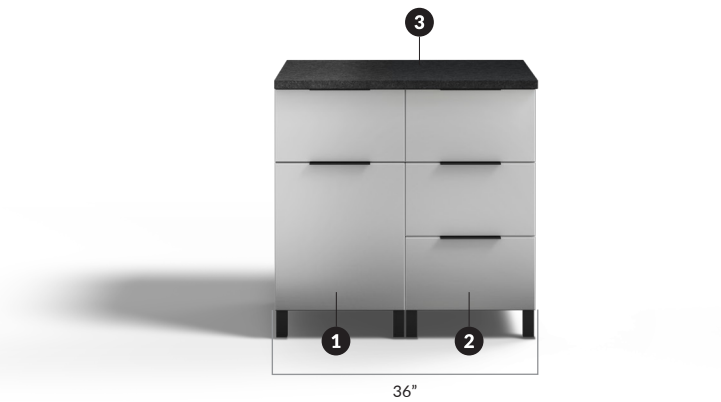

### Spécifications

Collection	Nature
Longueur	36"
Hauteur	36"
Profondeur	25 1/2"
Matériel	Acier Inoxydable 304
Épaisseur matériel	18ga
Fini	Brossé

Cet ensemble inclut:

ID	ITEM	DESCRIPTION	LONGUEUR	QUANTITÉ
1	HR-ESSTR18-N	Armoire tiroir à déchets/recyclage	18 "	1
2	HR-ESST3D18-N	Armoire de rangement à 3 tiroirs	18 "	1
3	HR-ESCTGL36-N	Comptoir granite noir	36 "	1