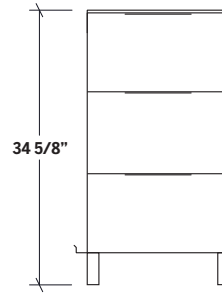

ARMOIRE EN ACIER INOXYDABLE

HR-ESST3D18-N | ESSENCE

ARMOIRE DE RANGEMENT À 3 TIROIRS

Spécifications

Collection	Nature
Largeur	18"
Profondeur	24"
Matériel	Acier Inoxydable 304
Calibre	18 ga
Fini	Brossé
Nombre portes / tiroirs	3
Installation	Autoportant

Caractéristiques

- Module de rangement à trois (3) tiroirs de bonne dimension, idéal pour accueillir de la vaisselle et des ustensiles.
- Système modulaire qui permet de maximiser et personnaliser votre espace de cuisine extérieure.
- Finition du module sur les 4 côtés pour un aménagement flexible en îlot ou adossé à un mur.
- Armoire de la gamme ESSENCE caractérisée par une façade épurée. Élégant fini brossé qui se marie parfaitement avec les appareils de cuisson et électroménagers.
- Fermeture des tiroirs en douceur grâce à la quincaillerie à amortisseurs.
- Fabriqué en acier inoxydable de qualité commerciale de calibre 18 et de grade 304 (18/10) qui assure une résistance accrue.
- Produit durable en acier inoxydable 100% recyclable et respectueux de l'environnement.
- Module autoportant livré entièrement assemblé.
- Fièrement conçu et fabriqué à la main au Canada.

Garantie

Home Refinements offre une GARANTIE À VIE LIMITÉE sur les composantes fixes de ses cabinets en acier inoxydable ainsi qu'une GARANTIE LIMITÉE DE 2 ANS sur la quincaillerie (peintures, glissières, serrures) contre les défauts de matériel et de fabrication toujours appliquée suivant la date d'achat. Cette garantie est limitée aux défauts ou dommages résultant d'un usage résidentiel normal. Pour plus de détails concernant la garantie sur nos produits, consultez notre site Web ou notre catalogue de produits.