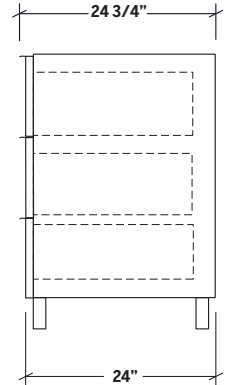

ARMOIRE EN ACIER INOXYDABLE

HR-ESST3D18-N | ESSENCE

ARMOIRE DE RANGEMENT À 3 TIROIRS

Spécifications

Collection	Nature
Largeur	18"
Profondeur	24"
Matériel	Acier Inoxydable 304
Calibre	18 ga
Fini	Brossé
Nombre portes / tiroirs	3
Installation	Autoportant

Caractéristiques

- Module de rangement à trois (3) tiroirs de bonne dimension, idéal pour accueillir de la vaisselle et des ustensiles.
- Système modulaire qui permet de maximiser et personnaliser votre espace de cuisine extérieure.
- Finition du module sur les 4 côtés pour un aménagement flexible en îlot ou adossé à un mur.
- Armoire de la gamme ESSENCE caractérisée par une façade épurée. Élégant fini brossé qui se marie parfaitement avec les appareils de cuisson et électroménagers.
- Fermeture des tiroirs en douceur grâce à la quincaillerie à amortisseurs.
- Fabriqué en acier inoxydable de qualité commerciale de calibre 18 et de grade 304 (18/10) qui assure une résistance accrue.
- Produit durable en acier inoxydable 100% recyclable et respectueux de l'environnement.
- Module autoportant livré entièrement assemblé.
- Fièrement conçu et fabriqué à la main au Canada.

Garantie

Home Refinements offre une GARANTIE À VIE LIMITÉE sur les composantes fixes de ses cabinets en acier inoxydable ainsi qu'une GARANTIE LIMITÉE DE 2 ANS sur la quincaillerie (peintures, glissières, serrures) contre les défauts de matériel et de fabrication toujours appliquée suivant la date d'achat. Cette garantie est limitée aux défauts ou dommages résultant d'un usage résidentiel normal. Pour plus de détails concernant la garantie sur nos produits, consultez notre site Web ou notre catalogue de produits.