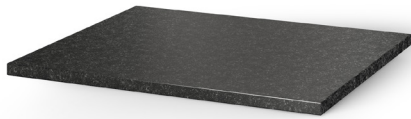

ARMOIRE EN ACIER INOXYDABLE

HR-ESCTGL36-N | ESSENCE

COMPTOIR GRANITE NOIR

Spécifications

Collection	Nature
Largeur	36"
Profondeur	25 1/2"
Matériel	Granite noir Cambrian
Épaisseur	1 1/4"
Fini	Antique
Installation	Assemblage à la base

Caractéristiques

- Surface de travail pratique parfaite pour l'utilisation extérieure.
- Système modulaire qui permet l'installation sur module(s) ESSENCE.
- Durable et facile d'entretien.
- Fièrement conçu et fabriqué au Canada.

Garantie

Home Refinements offre une GARANTIE À VIE LIMITÉE sur les composantes fixes de ses cabinets en acier inoxydable ainsi qu'une GARANTIE LIMITÉE DE 2 ANS sur la quincaillerie (pentures, glissières, serrures) contre les défauts de matériel et de fabrication toujours appliquée suivant la date d'achat. Cette garantie est limitée aux défauts ou dommages résultant d'un usage résidentiel normal. Pour plus de détails concernant la garantie sur nos produits, consultez notre site Web ou notre catalogue de produits.