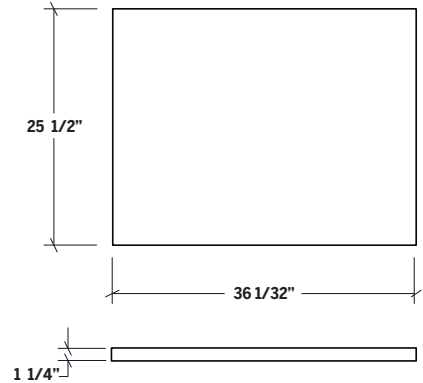

### Spécifications

Collection	Nature
Longueur	36"
Hauteur	36"
Profondeur	25 1/2"
Matériel	Acier Inoxydable 304
Épaisseur matériel	18ga
Fini	Brossé

Cet ensemble inclut:

ID	ITEM	DESCRIPTION	LONGUEUR	QUANTITÉ
1	HR-ESSTR18-N	Armoire tiroir à déchets/recyclage	18 "	1
2	HR-ESST3D18-N	Armoire de rangement à 3 tiroirs	18 "	1
3	HR-ESCTGL36-N	Comptoir granite noir	36 "	1

### Spécifications

Collection	Nature
Largeur	18"
Profondeur	24"
Matériel	Acier Inoxydable 304
Calibre	18 ga
Fini	Brossé
Nombre portes / tiroirs	3
Installation	Autoportant

### Spécifications

Collection	Nature
Largeur	36"
Profondeur	25 1/2"
Matériel	Granite noir Cambrian
Épaisseur	1 1/4"
Fini	Antique
Installation	Assemblage à la base